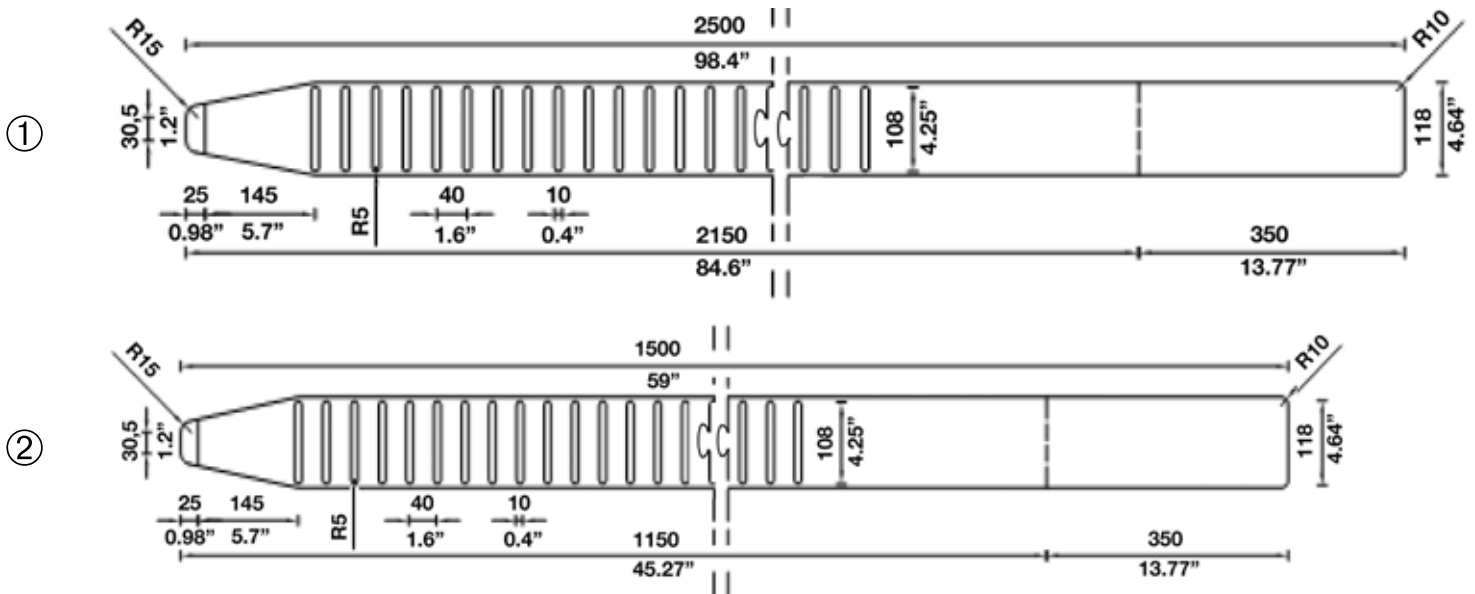

2500
1500

LONGUEUR
TOTALE

2150
1150

LONGUEUR DE LA
PARTIE MAGNÉTIQUE

118 N
118 N

LARGEUR
TOTALE

NERVURES

COMPOSIT
COMPOSIT

COMPOSÉE
DE 2 PIÈCES

DISPOSITIF ANTI-RAYURES ET ANTI-DÉRAPANT

cod. **3.3016.03.00**

PROTÈGE-FOURCHES MAGNÉTIQUE

ÉCHELLE 1:10 - dimensions exprimées en mm et en pouces

NEWTECNIK srl
Via 1° Maggio, 345 - 47842 San Giovanni In Marignano (RN) - ITALY
T +39 0541 956374 - M +39 392 9050388
info@newtecnik.it - newtecnik.it

FICHE TECHNIQUE