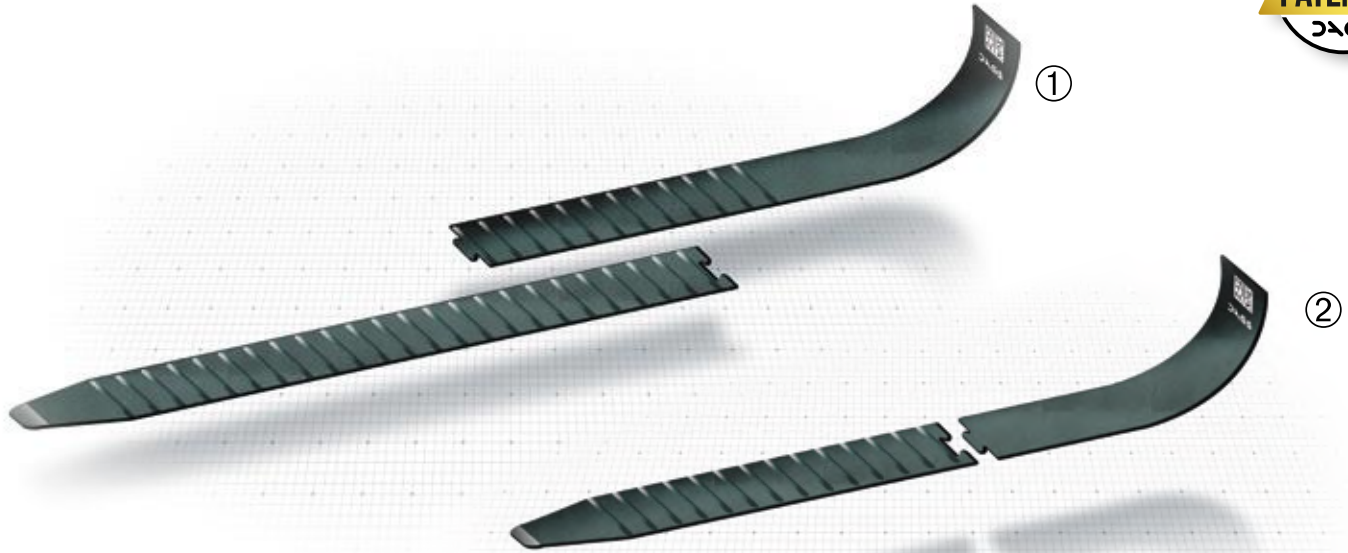

2500
1500

LONGUEUR
TOTALE

2150
1150

LONGUEUR DE LA
PARTIE MAGNÉTIQUE

118 N
118 N

LARGEUR
TOTALE

NERVURES

COMPOSIT
COMPOSIT

COMPOSÉE
DE 2 PIÈCES

DISPOSITIF ANTI-RAYURES ET ANTI-DÉRAPANT

cod. **3.3016.03.00**

PROTÈGE-FOURCHES MAGNÉTIQUE

ÉCHELLE 1:10 - dimensions exprimées en mm et en pouces

NEWTECNIK srl
Via 1° Maggio, 345 - 47842 San Giovanni In Marignano (RN) - ITALY
T +39 0541 956374 - M +39 392 9050388
info@newtecnik.it - newtecnik.it